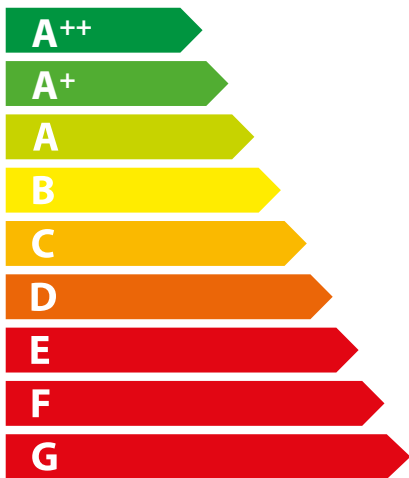

ENERG

енергия · ενεργεια

Extraflame®

LUISELLA 5.0
- BORDEAUX

5,1
kW

ENERGIA · ЕНЕРГИЯ · ΕΝΕΡΓΕΙΑ · ENERGIJA · ENERGY · ENERGIE · ENERGI

2015/1186

ENERG

енергия · ενεργεια

Extraflame®

LUISELLA 5.0
- GRIGIO GRAFITE

5,1
kW

ENERGIA · ЕНЕРГИЯ · ΕΝΕΡΓΕΙΑ · ENERGIJA · ENERGY · ENERGIE · ENERGI

2015/1186

ENERG

енергия · ενεργεια