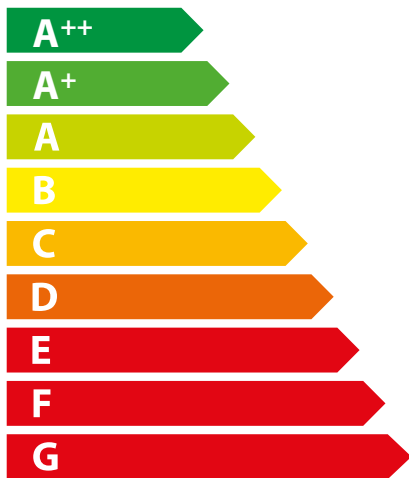

ENERG

енергия · ενεργεια

Extraflame®

LUISELLA 5.0
- BORDEAUX

5,1
kW

ENERGIA · ЕНЕРГИЯ · ΕΝΕΡΓΕΙΑ · ENERGIJA · ENERGY · ENERGIE · ENERGI

2015/1186

ENERG

енергия · ενεργεια

Extraflame®

LUISELLA 5.0
- GRIGIO GRAFITE

5,1
kW

ENERGIA · ЕНЕРГИЯ · ΕΝΕΡΓΕΙΑ · ENERGIJA · ENERGY · ENERGIE · ENERGI

2015/1186

ENERG

енергия · ενεργεια