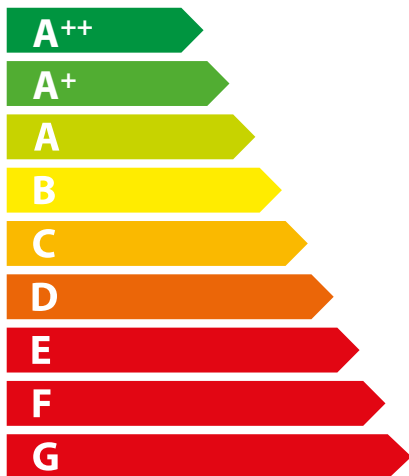

ENERG

енергия · ενεργεια

Extraflame®

LUISELLA 5.0
- BORDEAUX

5,1
kW

ENERGIA · ЕНЕРГИЯ · ΕΝΕΡΓΕΙΑ · ENERGIJA · ENERGY · ENERGIE · ENERGI

2015/1186

ENERG

енергия · ενεργεια

Extraflame®

LUISELLA 5.0
- GRIGIO GRAFITE

5,1
kW

ENERGIA · ЕНЕРГИЯ · ΕΝΕΡΓΕΙΑ · ENERGIJA · ENERGY · ENERGIE · ENERGI

2015/1186

ENERG

енергия · ενεργεια

Extraflame[®]

LUISELLA 5.0
- NERO

5,1
kW

ENERGIA · ЕНЕРГИЯ · ΕΝΕΡΓΕΙΑ · ENERGIJA · ENERGY · ENERGIE · ENERGI

2015/1186