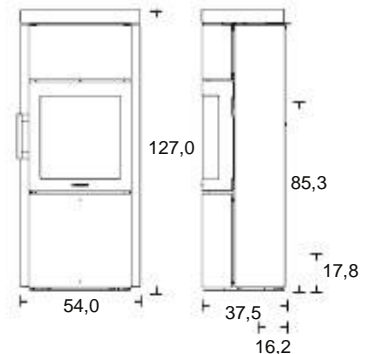

## Technická data

Nominální výkon - Autopilot™/SmartControl™	4.8/4.5 kW
Spalinové hrdlo	Ø150 mm
Účinnost - Autopilot™/SmartControl™	79/81%
Podtlak komínu (recommended) - Autopilot™/SmartControl™	12/11 Pa
Třída energetické účinnosti - Autopilot™/SmartControl™	A/A+
<b>Hmotnost</b>	
Hmotnost HWAM 3520c/3520m	118/115 kg
Hmotnost s obkladem mastkem HWAM 3520c/3520m	167/164 kg
Hmotnost s obkladem přírodním kamenem HWAM 3520c/3520m	155/152 kg
Hmotnost, akumulční set	Ca. 44 kg
<b>Rozměry</b>	
Šíře spalovací komory	33.0 cm
výška napojení od podlahy Autopilot™, vršek	95.0 cm
výška napojení od podlahy SmartControl™, vršek	97.7 cm

HWAM 3520c  
stylové madlo nerez

HWAM 3520m  
tradiční madlo

HWAM 3520c  
obklad mastek, tradiční madlo

All drawings: The measurements for the flue outlet and fresh air connection are to the centre of the hole.