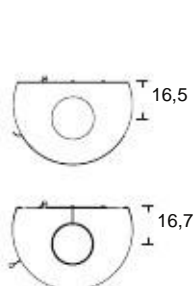

## Technická data

Nominální výkon - Autopilot™/SmartControl™	4.8/4.5 kW
Spalinové hrdlo	Ø150 mm
Účinnost - Autopilot™/SmartControl™	79/81%
Podtlak komínu (recommended) - Autopilot™/SmartControl™	12/11 Pa
Třída energetické účinnosti - Autopilot™/SmartControl™	A/A+
<b>Hmotnost</b>	
Hmotnost HWAM 3520c/3520m	118/115 kg
Hmotnost s obkladem mastkem HWAM 3520c/3520m	167/164 kg
Hmotnost s obkladem přírodním kamenem HWAM 3520c/3520m	155/152 kg
Hmotnost, akumulční set	Ca. 44 kg
<b>Rozměry</b>	
Šíře spalovací komory	33.0 cm
výška napojení od podlahy Autopilot™, vršek	95.0 cm
výška napojení od podlahy SmartControl™, vršek	97.7 cm

HWAM 3520c  
stylové madlo nerez

HWAM 3520m  
tradiční madlo

HWAM 3520c  
obklad mastek, tradiční madlo

All drawings: The measurements for the flue outlet and fresh air connection are to the centre of the hole.