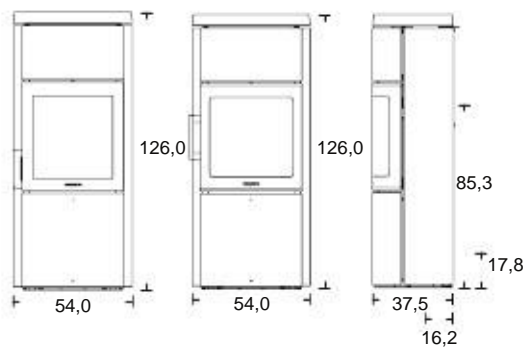

## Technická data

Nominální výkon - Autopilot™/SmartControl™	4.8/4.5 kW
Spalinové hrdlo	Ø150 mm
Účinnost - Autopilot™/SmartControl™	79/81%
Podtlak komínu (recommended) - Autopilot™/SmartControl™	12/11 Pa
Třída energetické účinnosti - Autopilot™/SmartControl™	A/A+
<b>Hmotnost</b>	
Hmotnost HWAM 3520c/3520m	118/115 kg
Hmotnost s obkladem mastkem HWAM 3520c/3520m	167/164 kg
Hmotnost s obkladem přírodním kamenem HWAM 3520c/3520m	155/152 kg
Hmotnost, akumulční set	Ca. 44 kg
<b>Rozměry</b>	
Šíře spalovací komory	33.0 cm
výška napojení od podlahy Autopilot™, vršek	95.0 cm
výška napojení od podlahy SmartControl™, vršek	97.7 cm

HWAM 3520c  
stylové madlo nerez

HWAM 3520m  
tradiční madlo

HWAM 3520c  
obklad mastek, tradiční madlo

All drawings: The measurements for the flue outlet and fresh air connection are to the centre of the hole.