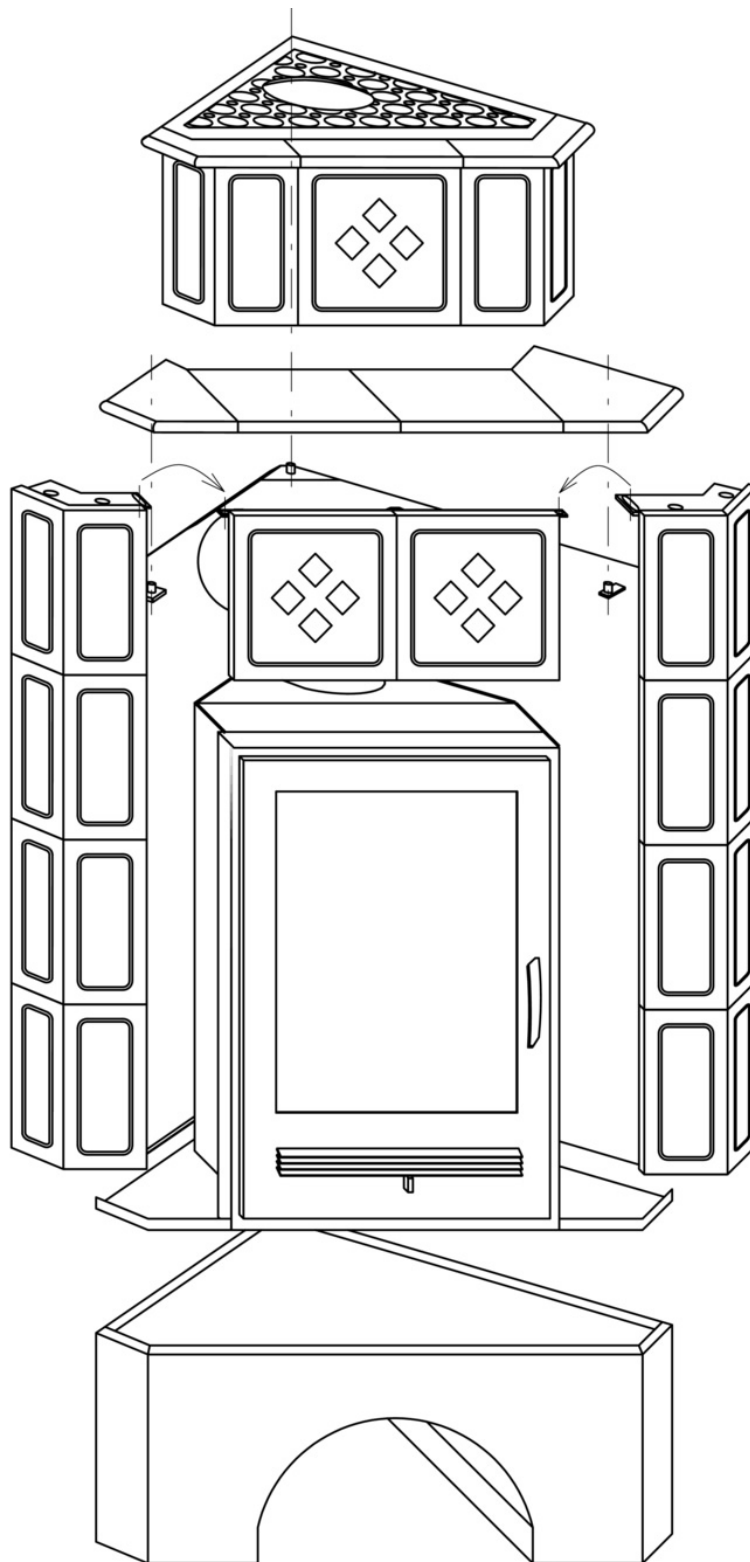

Montážní schéma

Výrobce: ABX, spol. s r.o., Žitná 1091/3, 408 01 Rumburk, Česká republika

tel.: 412 332 523, 412 333 614, fax: 412 333 521, e-mail: info@abx.cz, web: www.abx.cz

Servis: ABX s r.o., Plynární 1518/12, 408 01 Rumburk, tel.: 412 372 147, fax: 412 375 113, e-mail: reklamace@abx.cz

Stav ke dni: 21.1. 2015