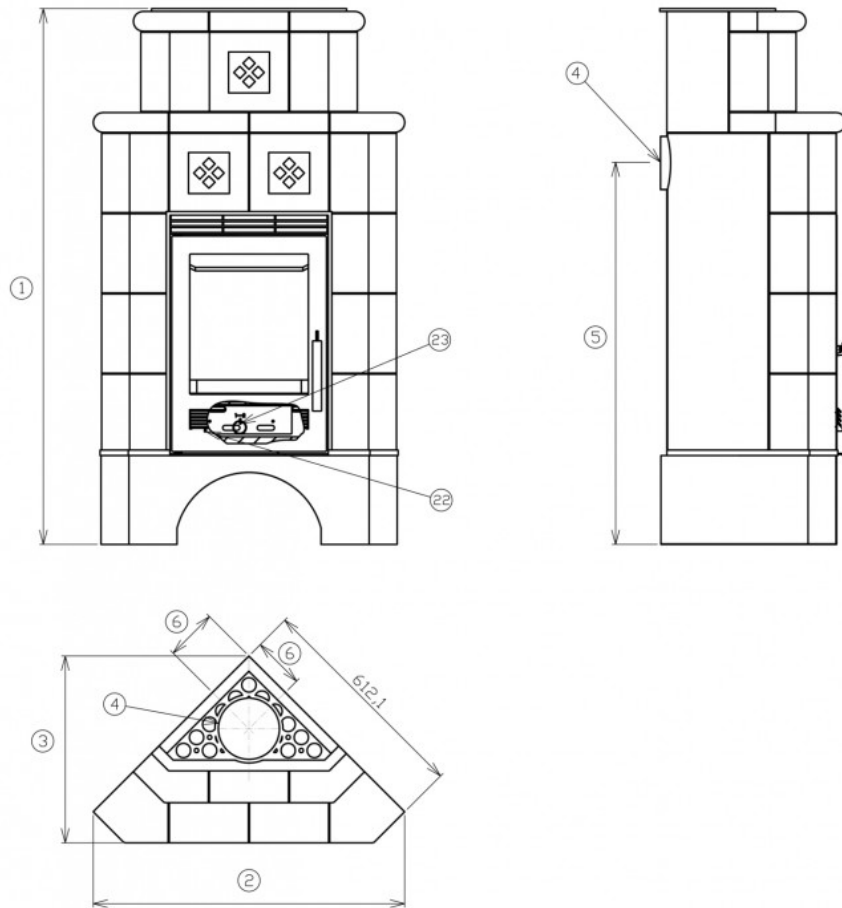

Technický list výrobku (cs)

Kachlová kamna

REGINA rohová s nástavbou

Technické parametry

Výkon

Jmenovitý tepelný výkon (kW)	6,5
Regulovatelný výkon (kW)	3,5 - 8,5

Rozměry

Výška (1) x Šířka (2) x Hloubka (3) (mm)	1489 x 866 x 488
Maximální délka polen (mm)	340

Kouřovod

Připojení kouřovodu (4)	horní / zadní
Průměr kouřovodu (mm)	150
Výška osy zadního kouřovodu (5) (mm)	1062
Vzdálenost osy horního kouřovodu (6) (mm)	143

Zkoušky

ČSN EN 13240:2002/A2:2005/AC:2008	ano
DIN+	ano
BImSchV stupeň 1	ano

Rozměrový náčrt

Doplňující informace

1	výška	1489 mm
2	šířka	866 mm
3	hloubka	488 mm
4	kouřovod	150 mm
5	výška osy zadního kouřovodu	1062 mm
6	vzdálenost osy horního kouřovodu	143 mm
22	ovládání intenzity hoření - vpravo otevřeno	
23	přepínač druhu paliva: vlevo - dřevo, dřevěné brikety (sekundární vzduch) / vpravo - hnědouhelné brikety (primární vzduch)	